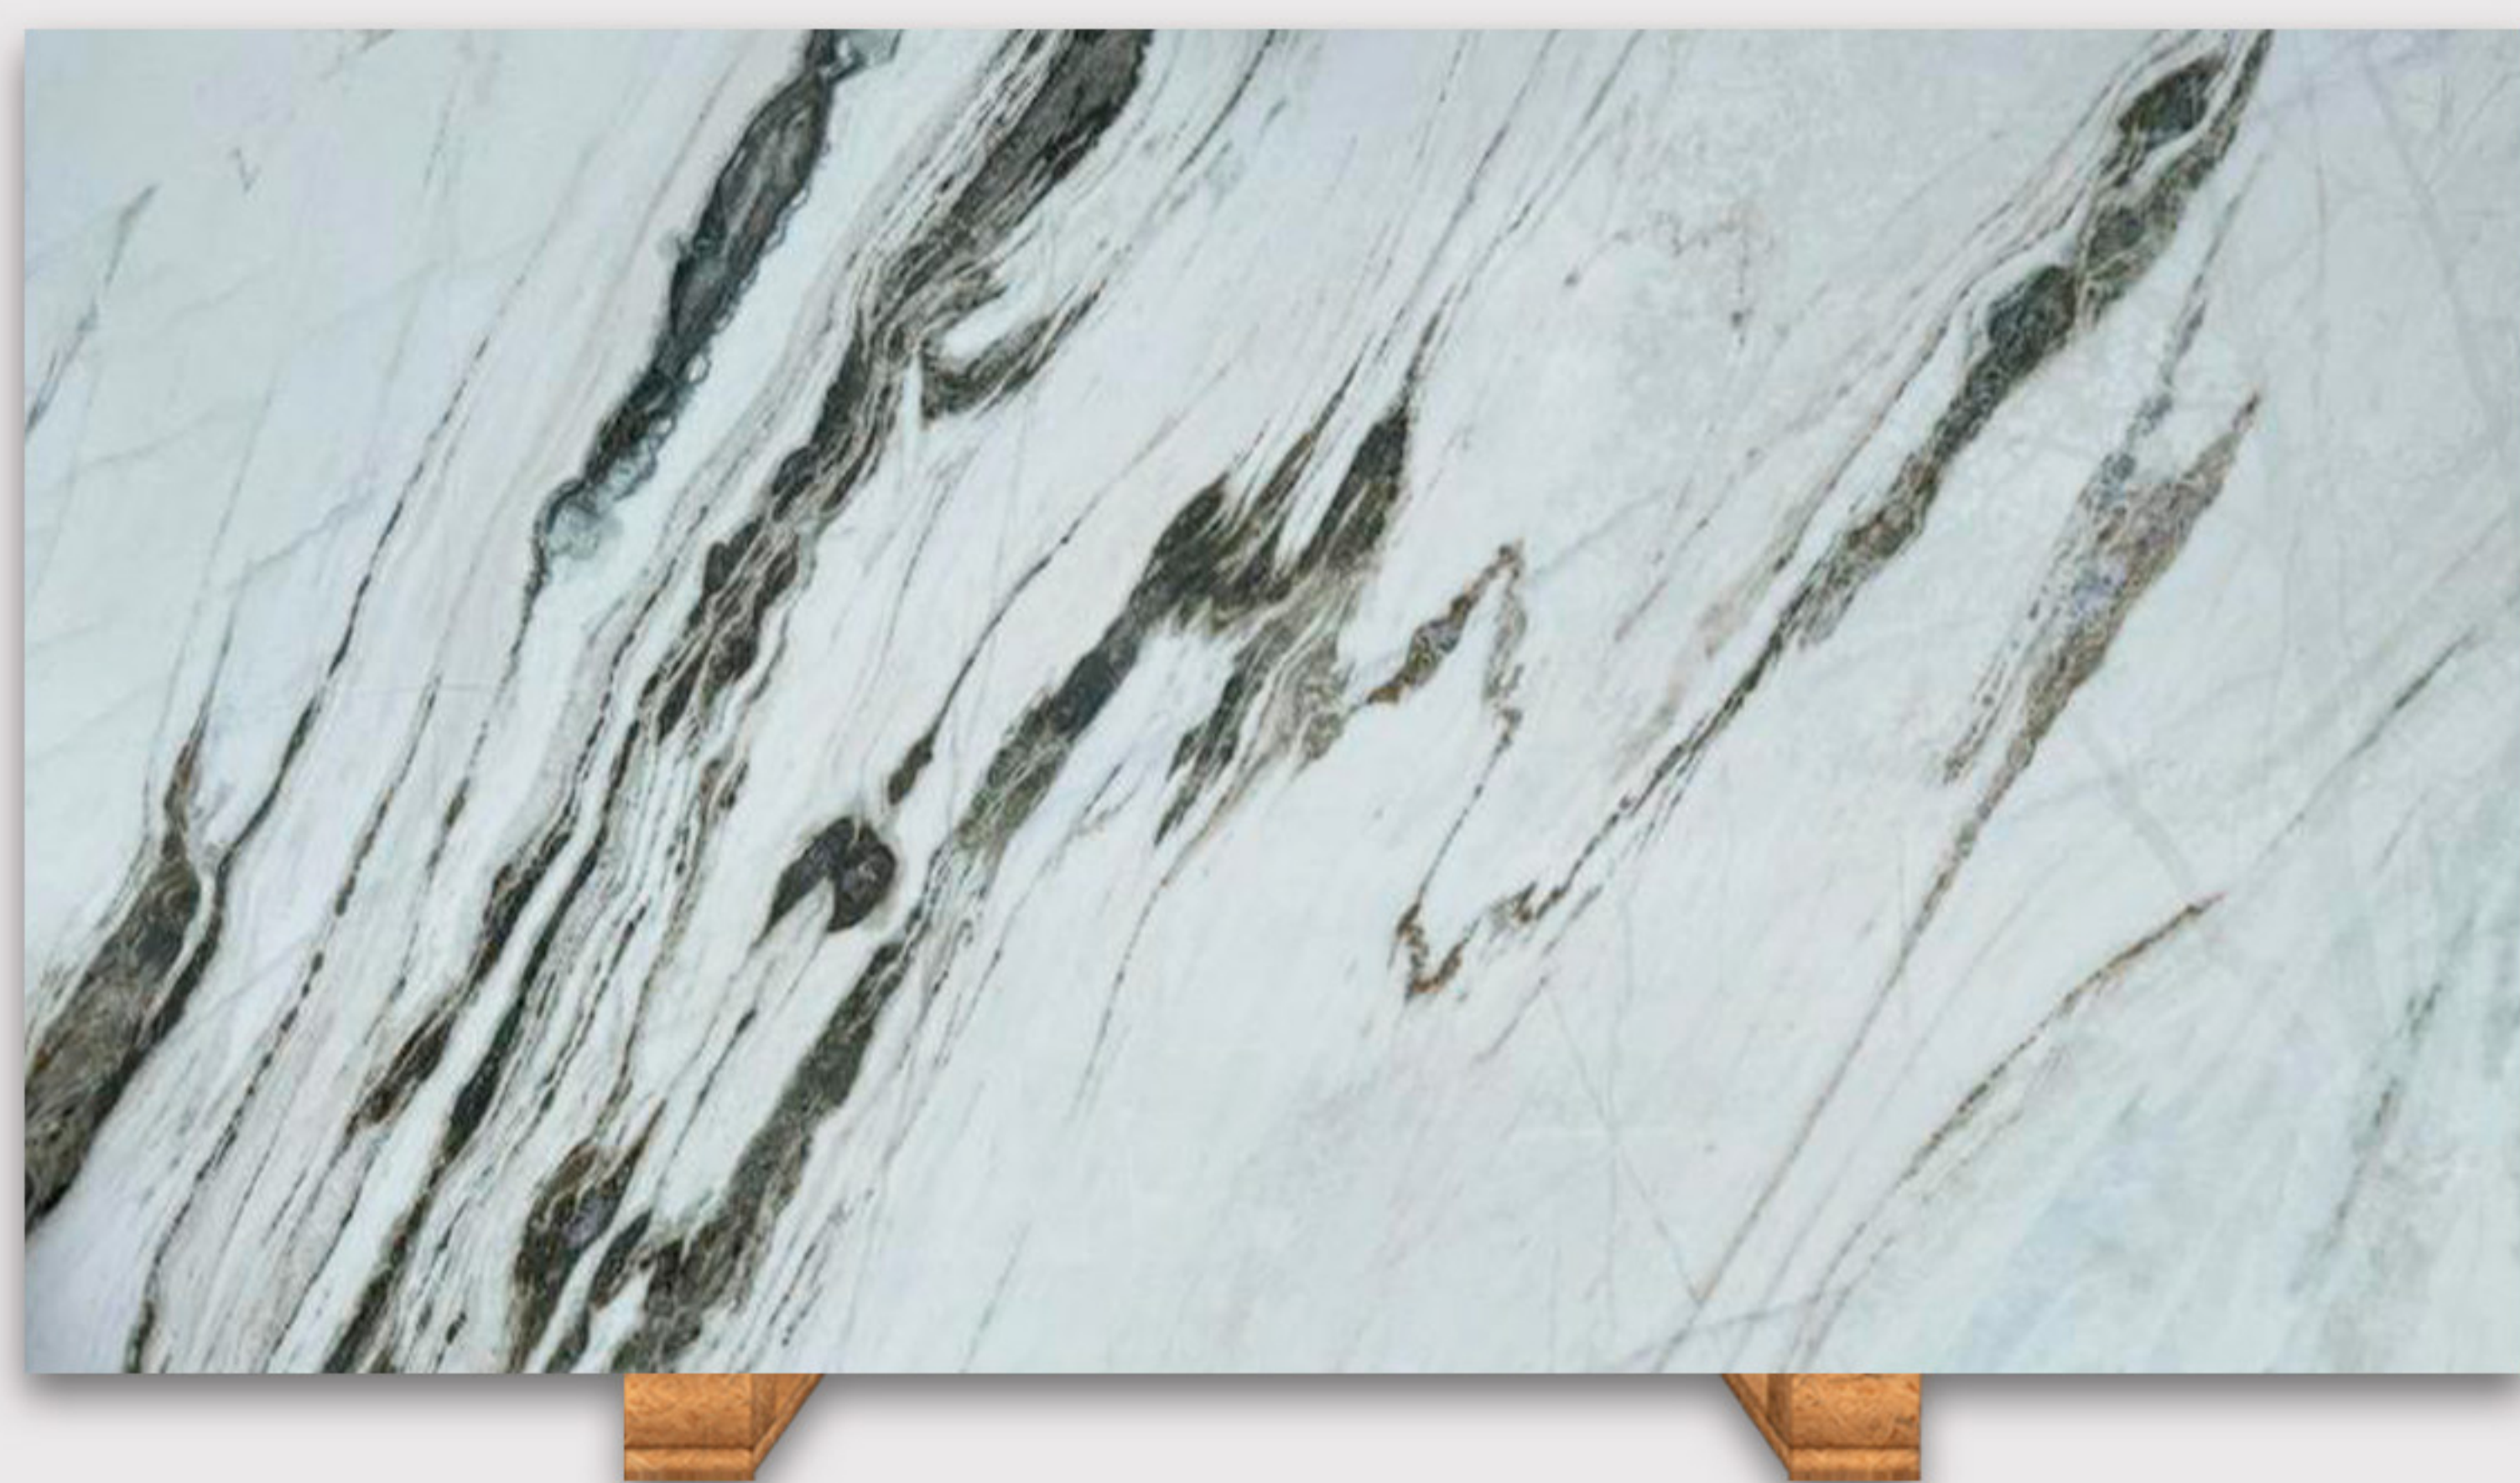

WIDTH (IN) - 128

HEIGHT (IN) - 82

BIANCATTO WHITE
LEATHER

WIDTH (IN) - 128
HEIGHT (IN) - 82

BIANCATTO WHITE
(SMALL SIZE)

WIDTH (IN) - 105
HEIGHT (IN) - 72

RAJADO WHITE

WIDTH (IN) - 126
HEIGHT (IN) - 79