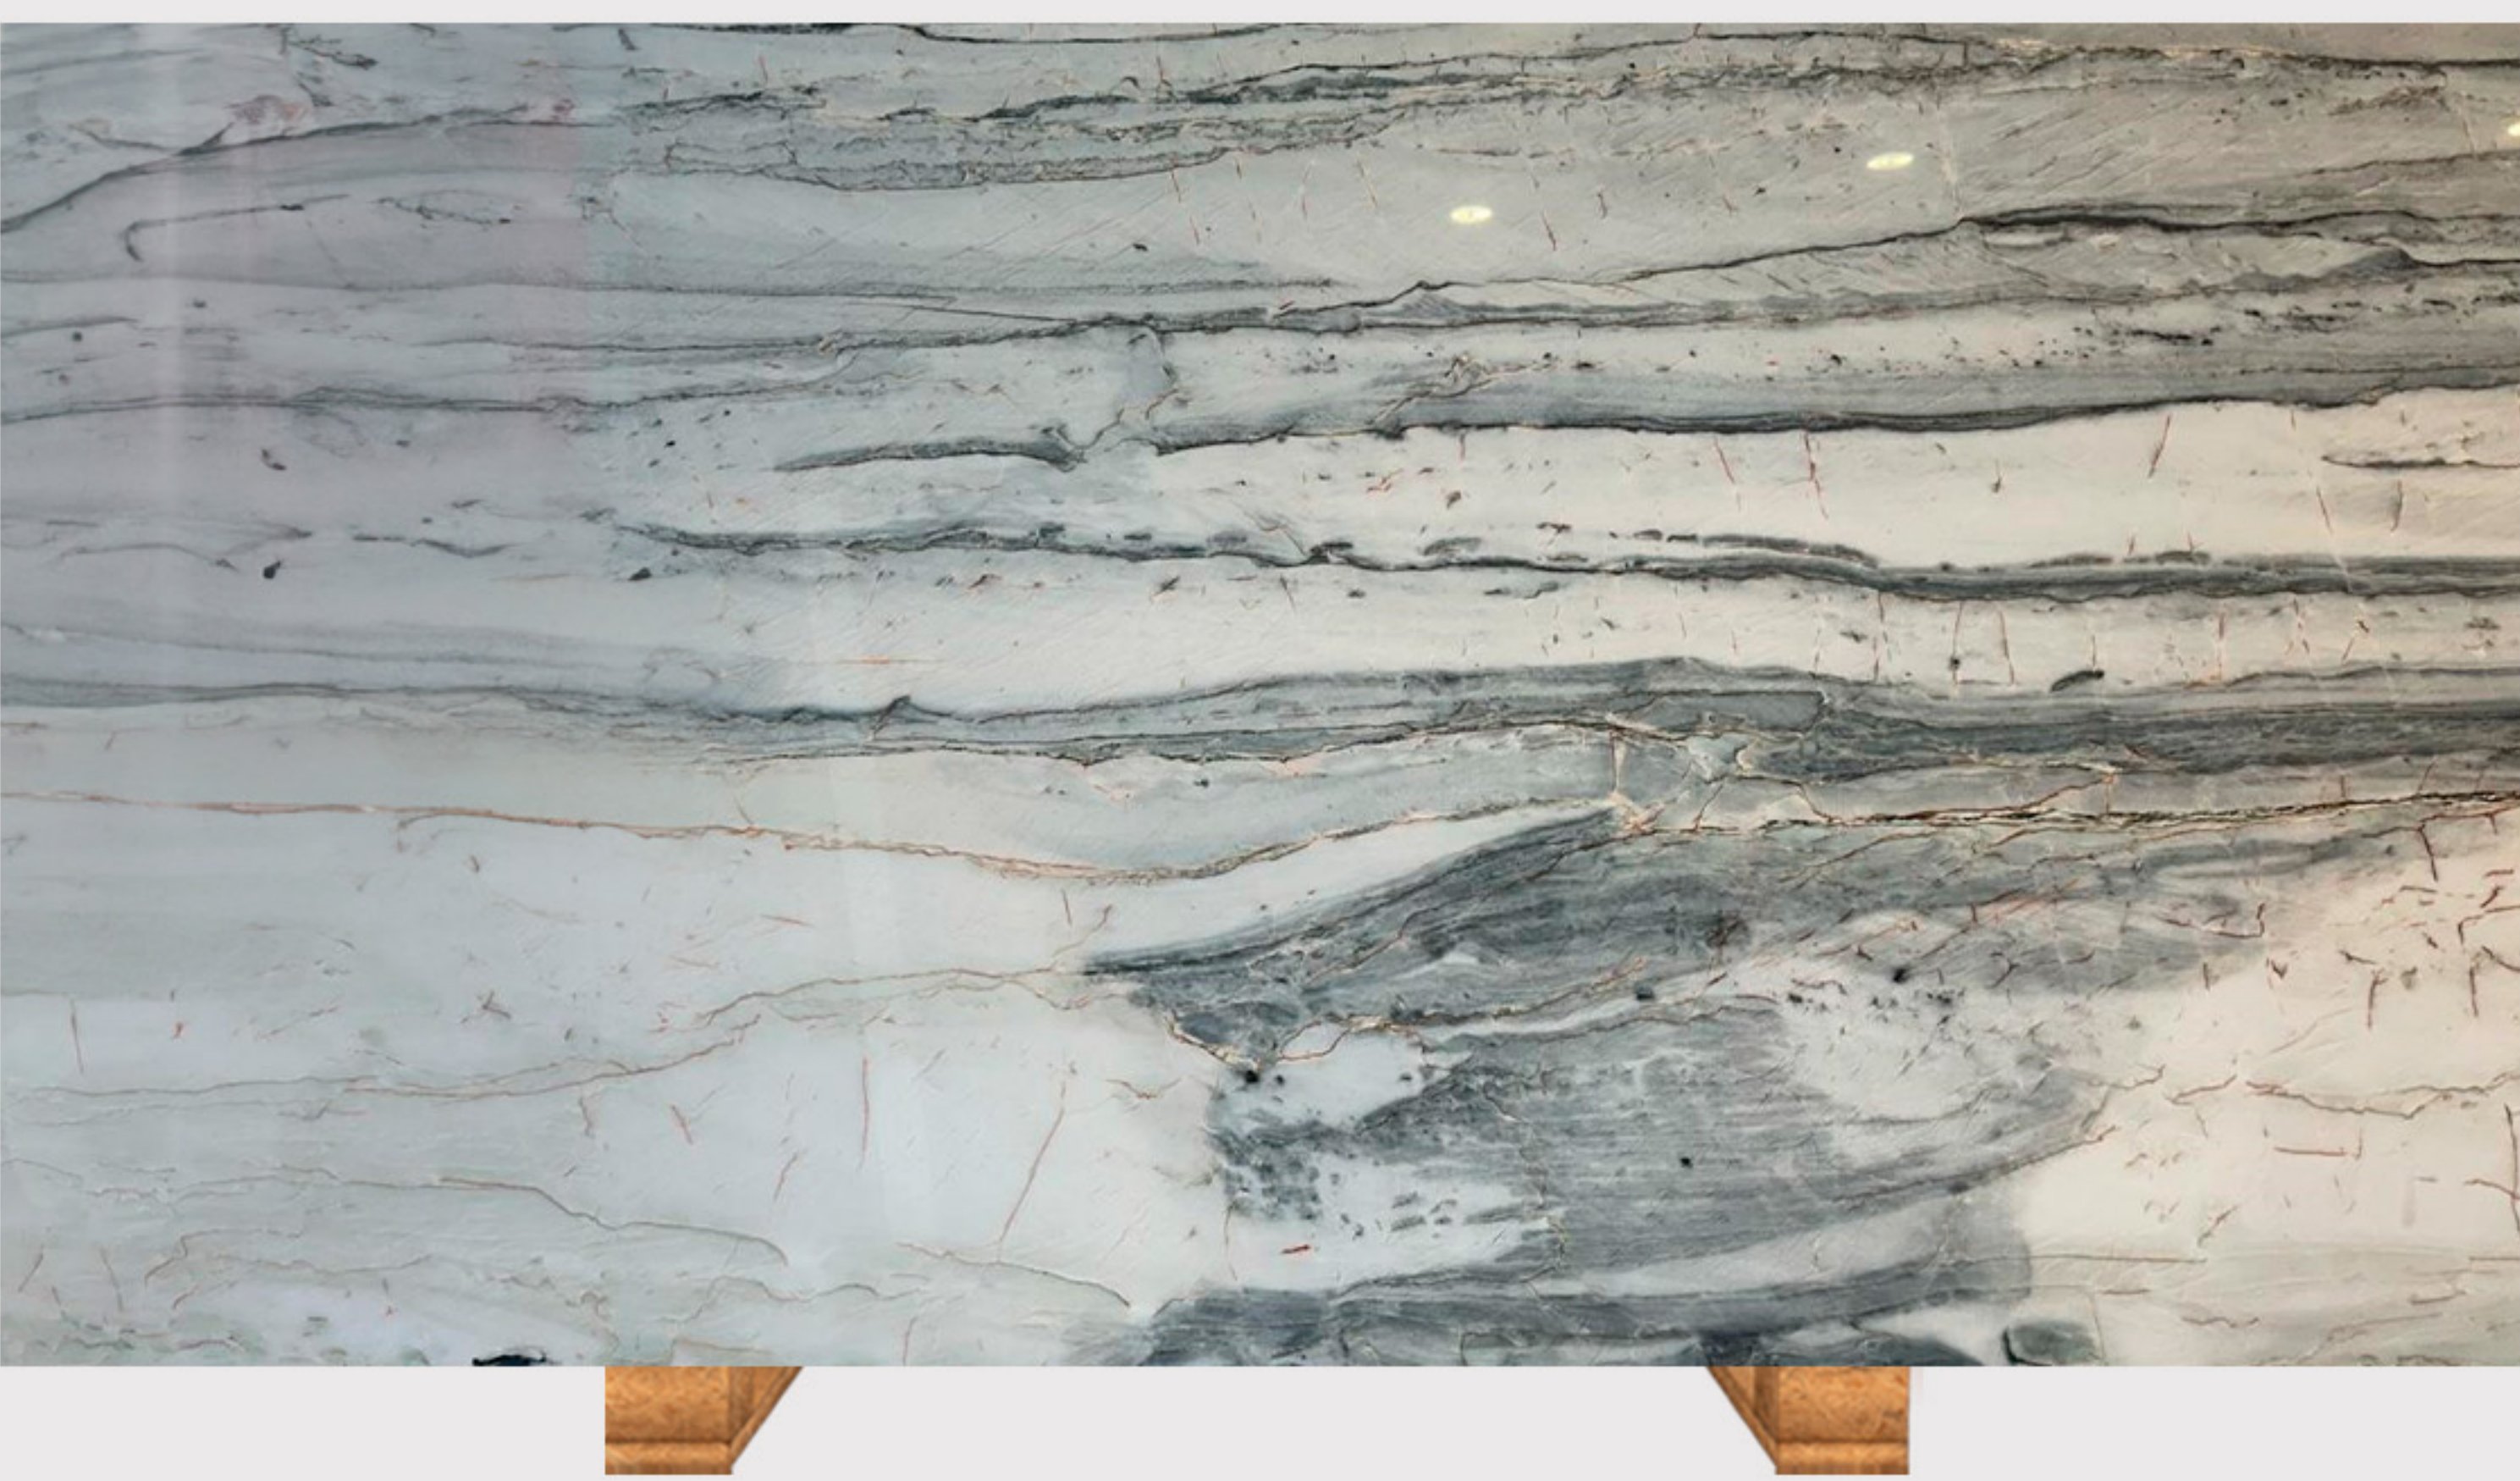

HEIGHT (IN) - 77

MONT BLANC

WIDTH (IN) - 130

HEIGHT (IN) - 77

NEGRESKO
LEATHERED

WIDTH (IN) - 133

HEIGHT (IN) - 81

BLUE MOON