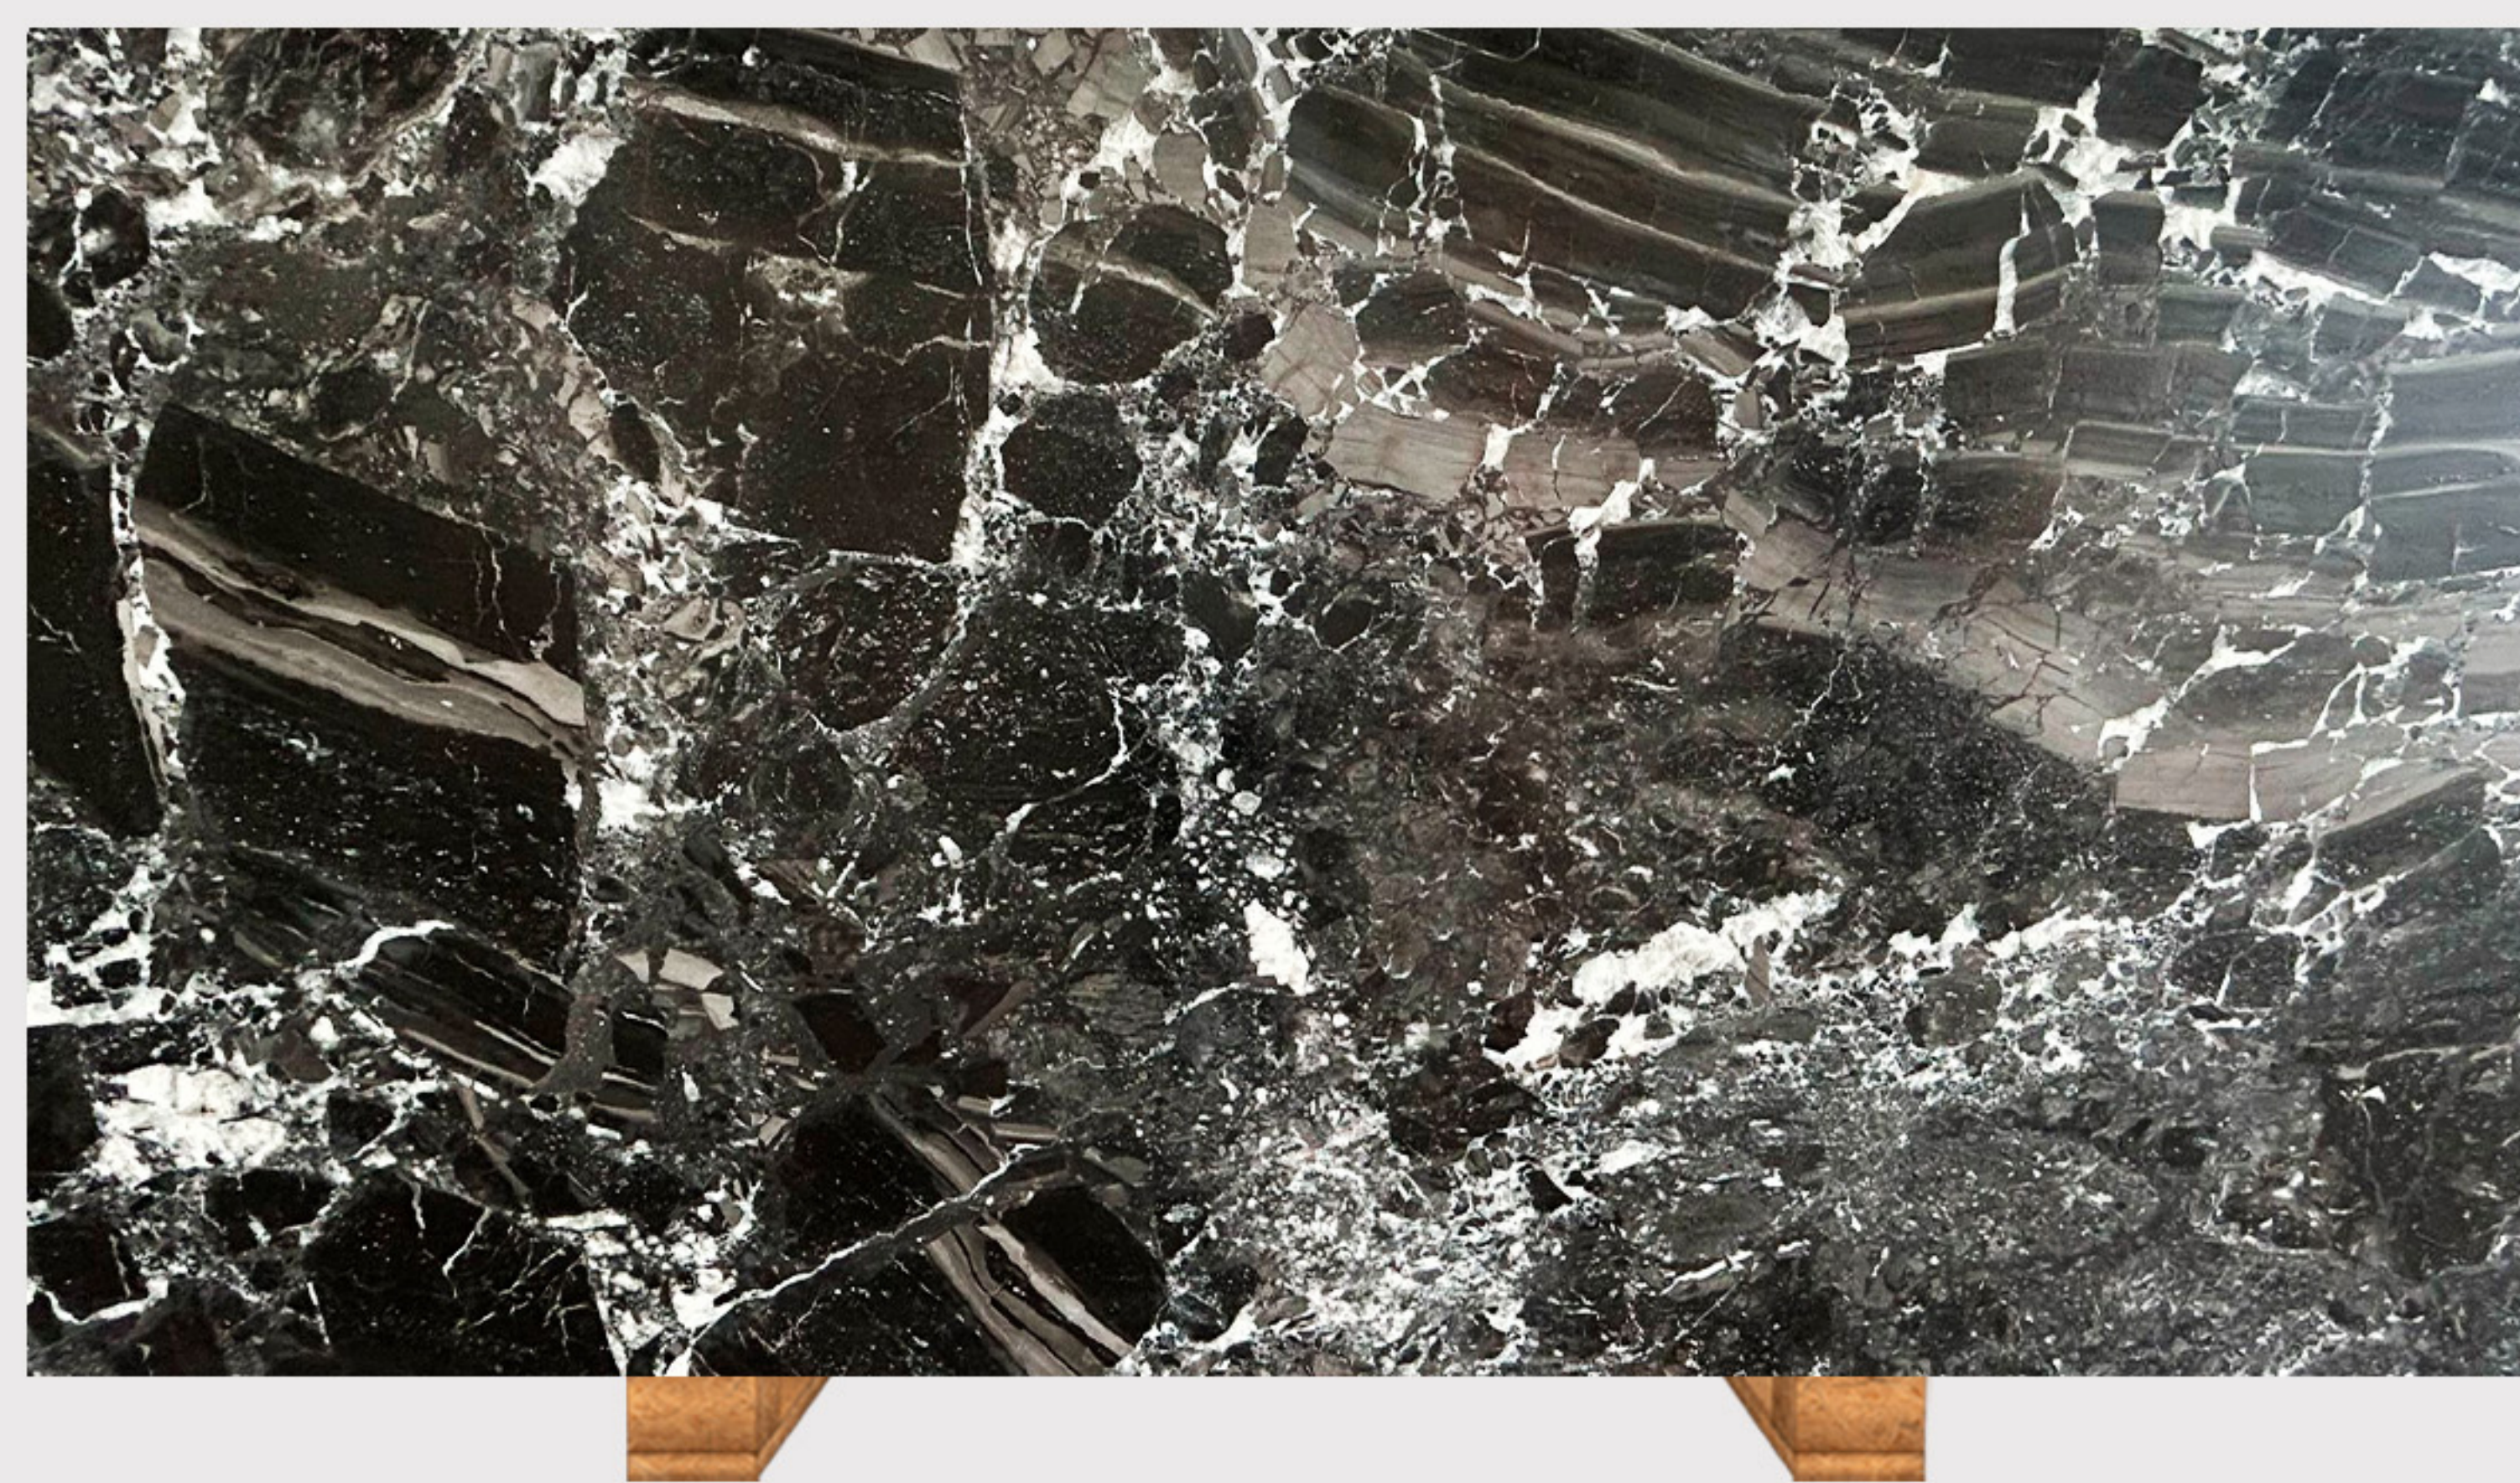

CRYSTAL PATAGONIA
LEATHER

WIDTH (IN) - 127
HEIGHT (IN) - 75