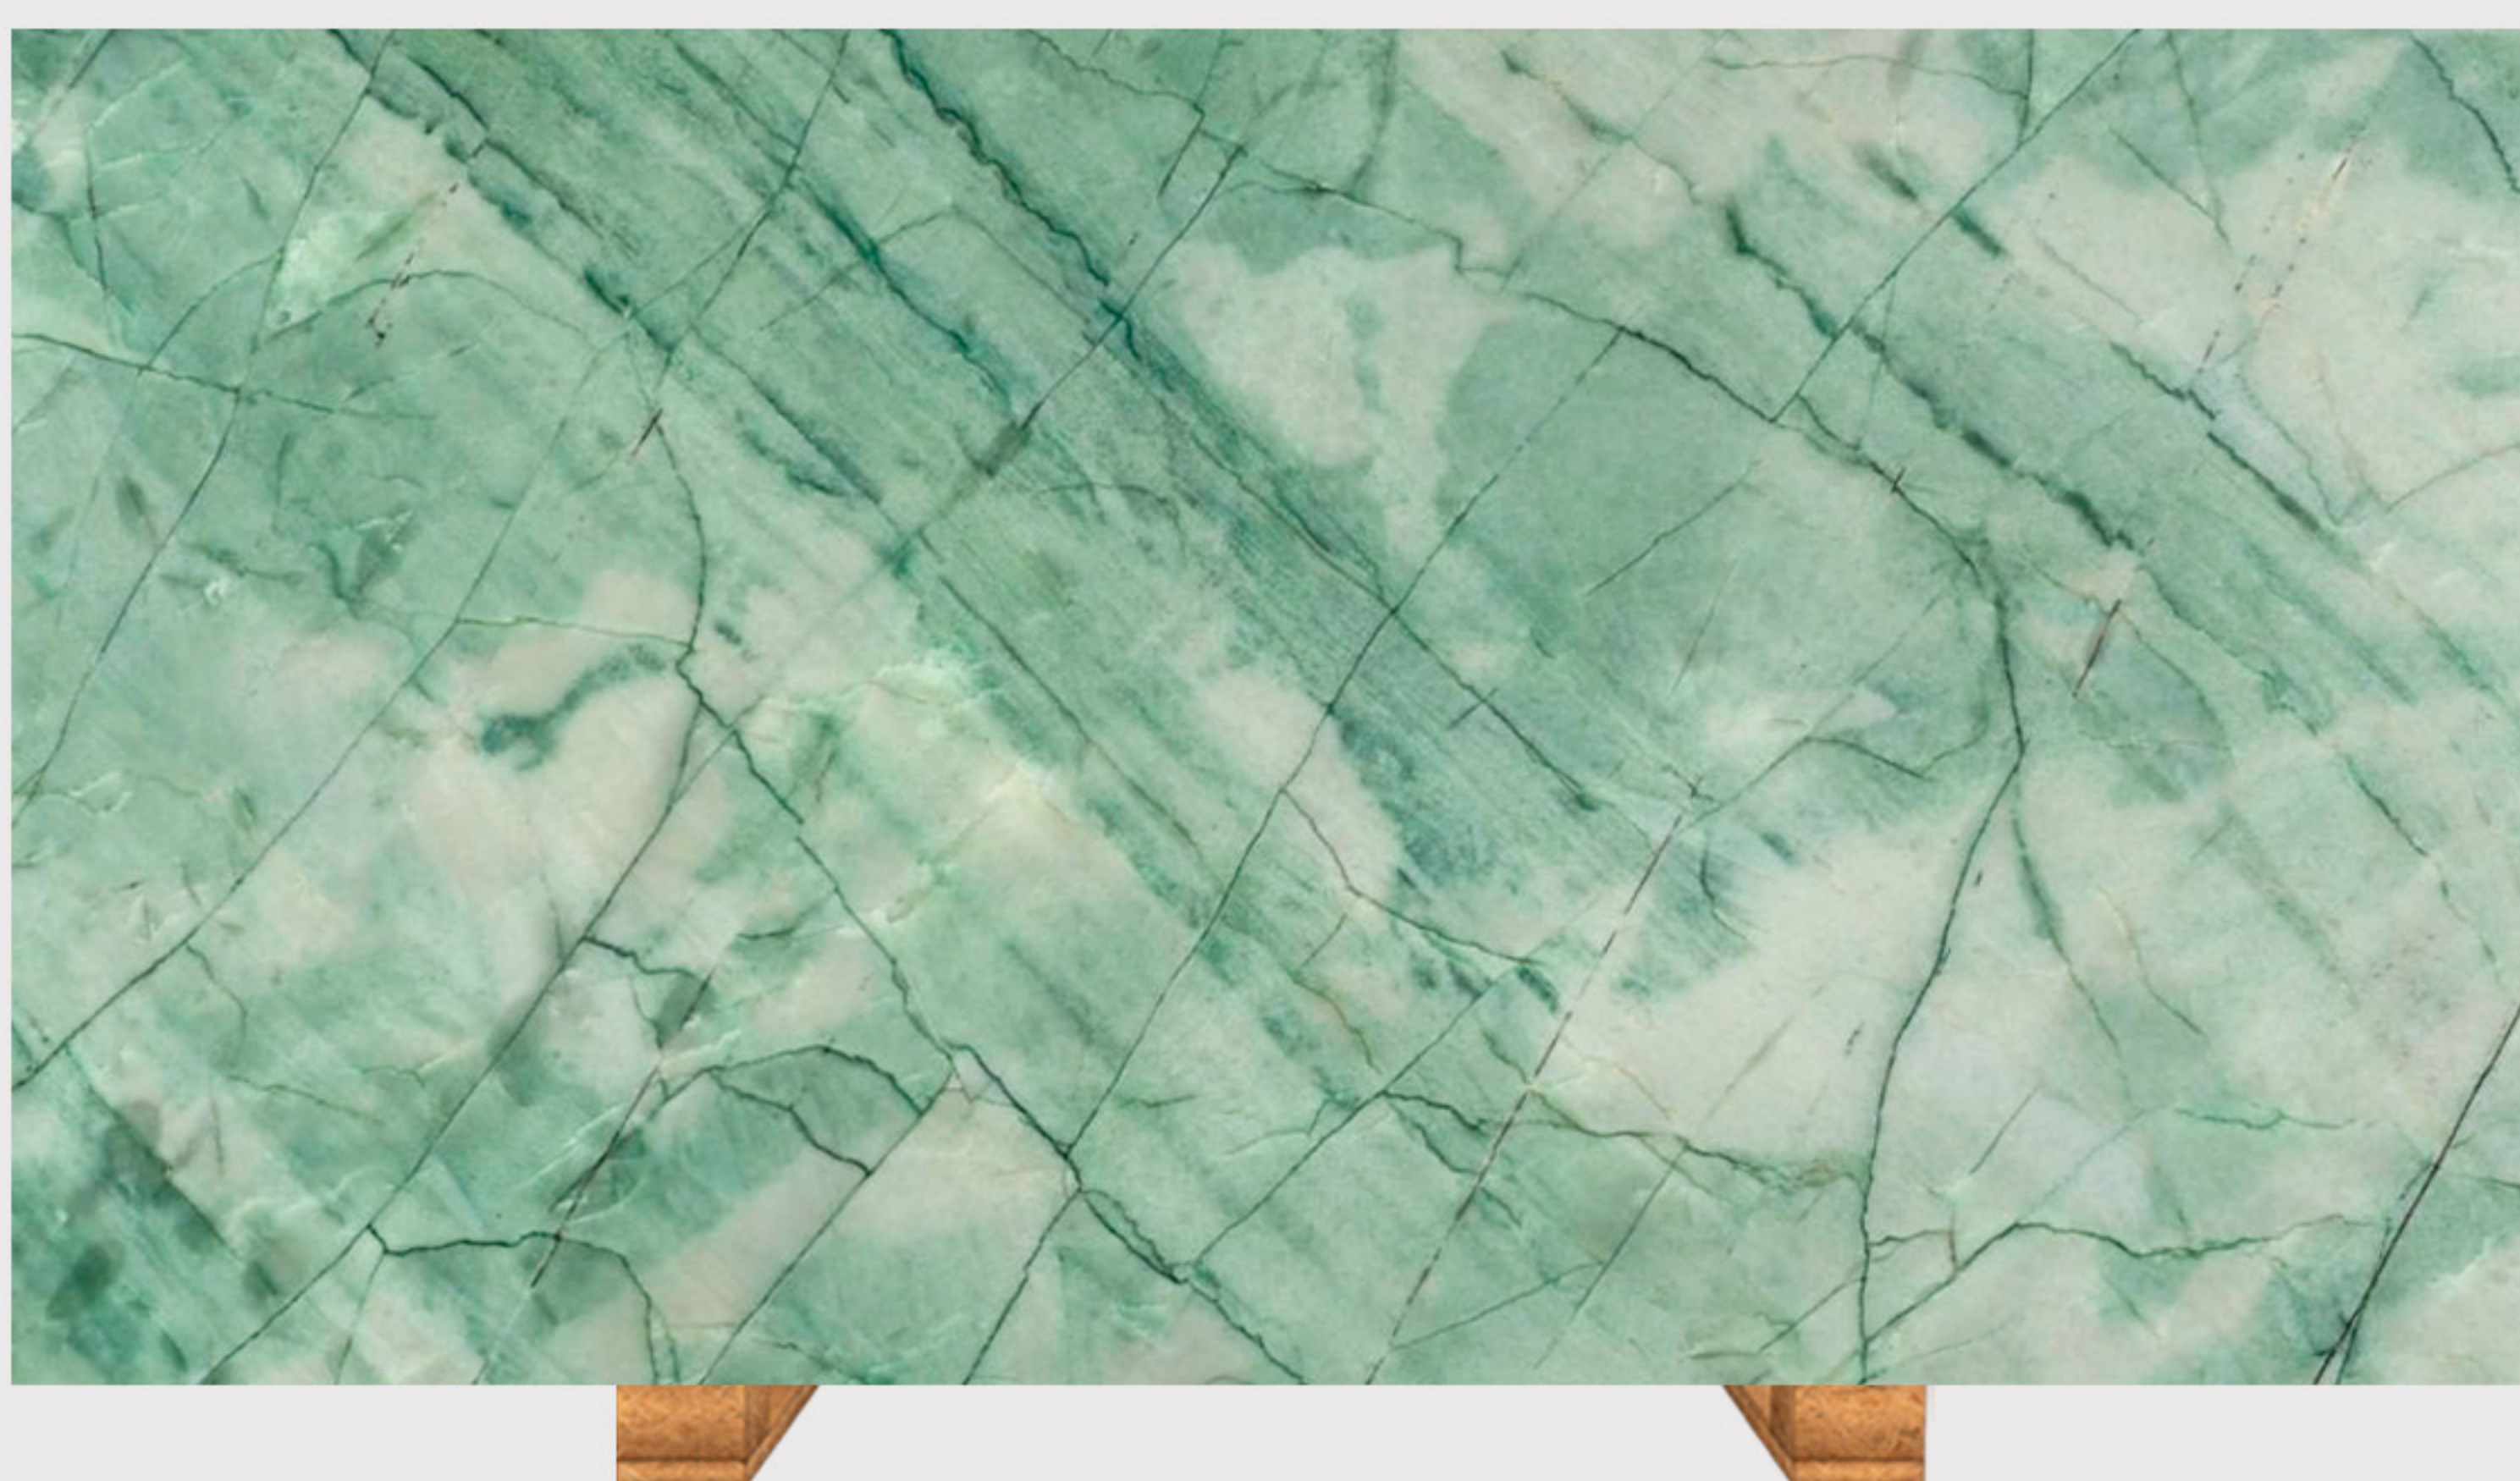

WIDTH (IN) - 130

HEIGHT (IN) - 80

VERONA GREEN

WIDTH (IN) - 130

HEIGHT (IN) - 80

MATRIX

WIDTH (IN) - 124

HEIGHT (IN) - 77