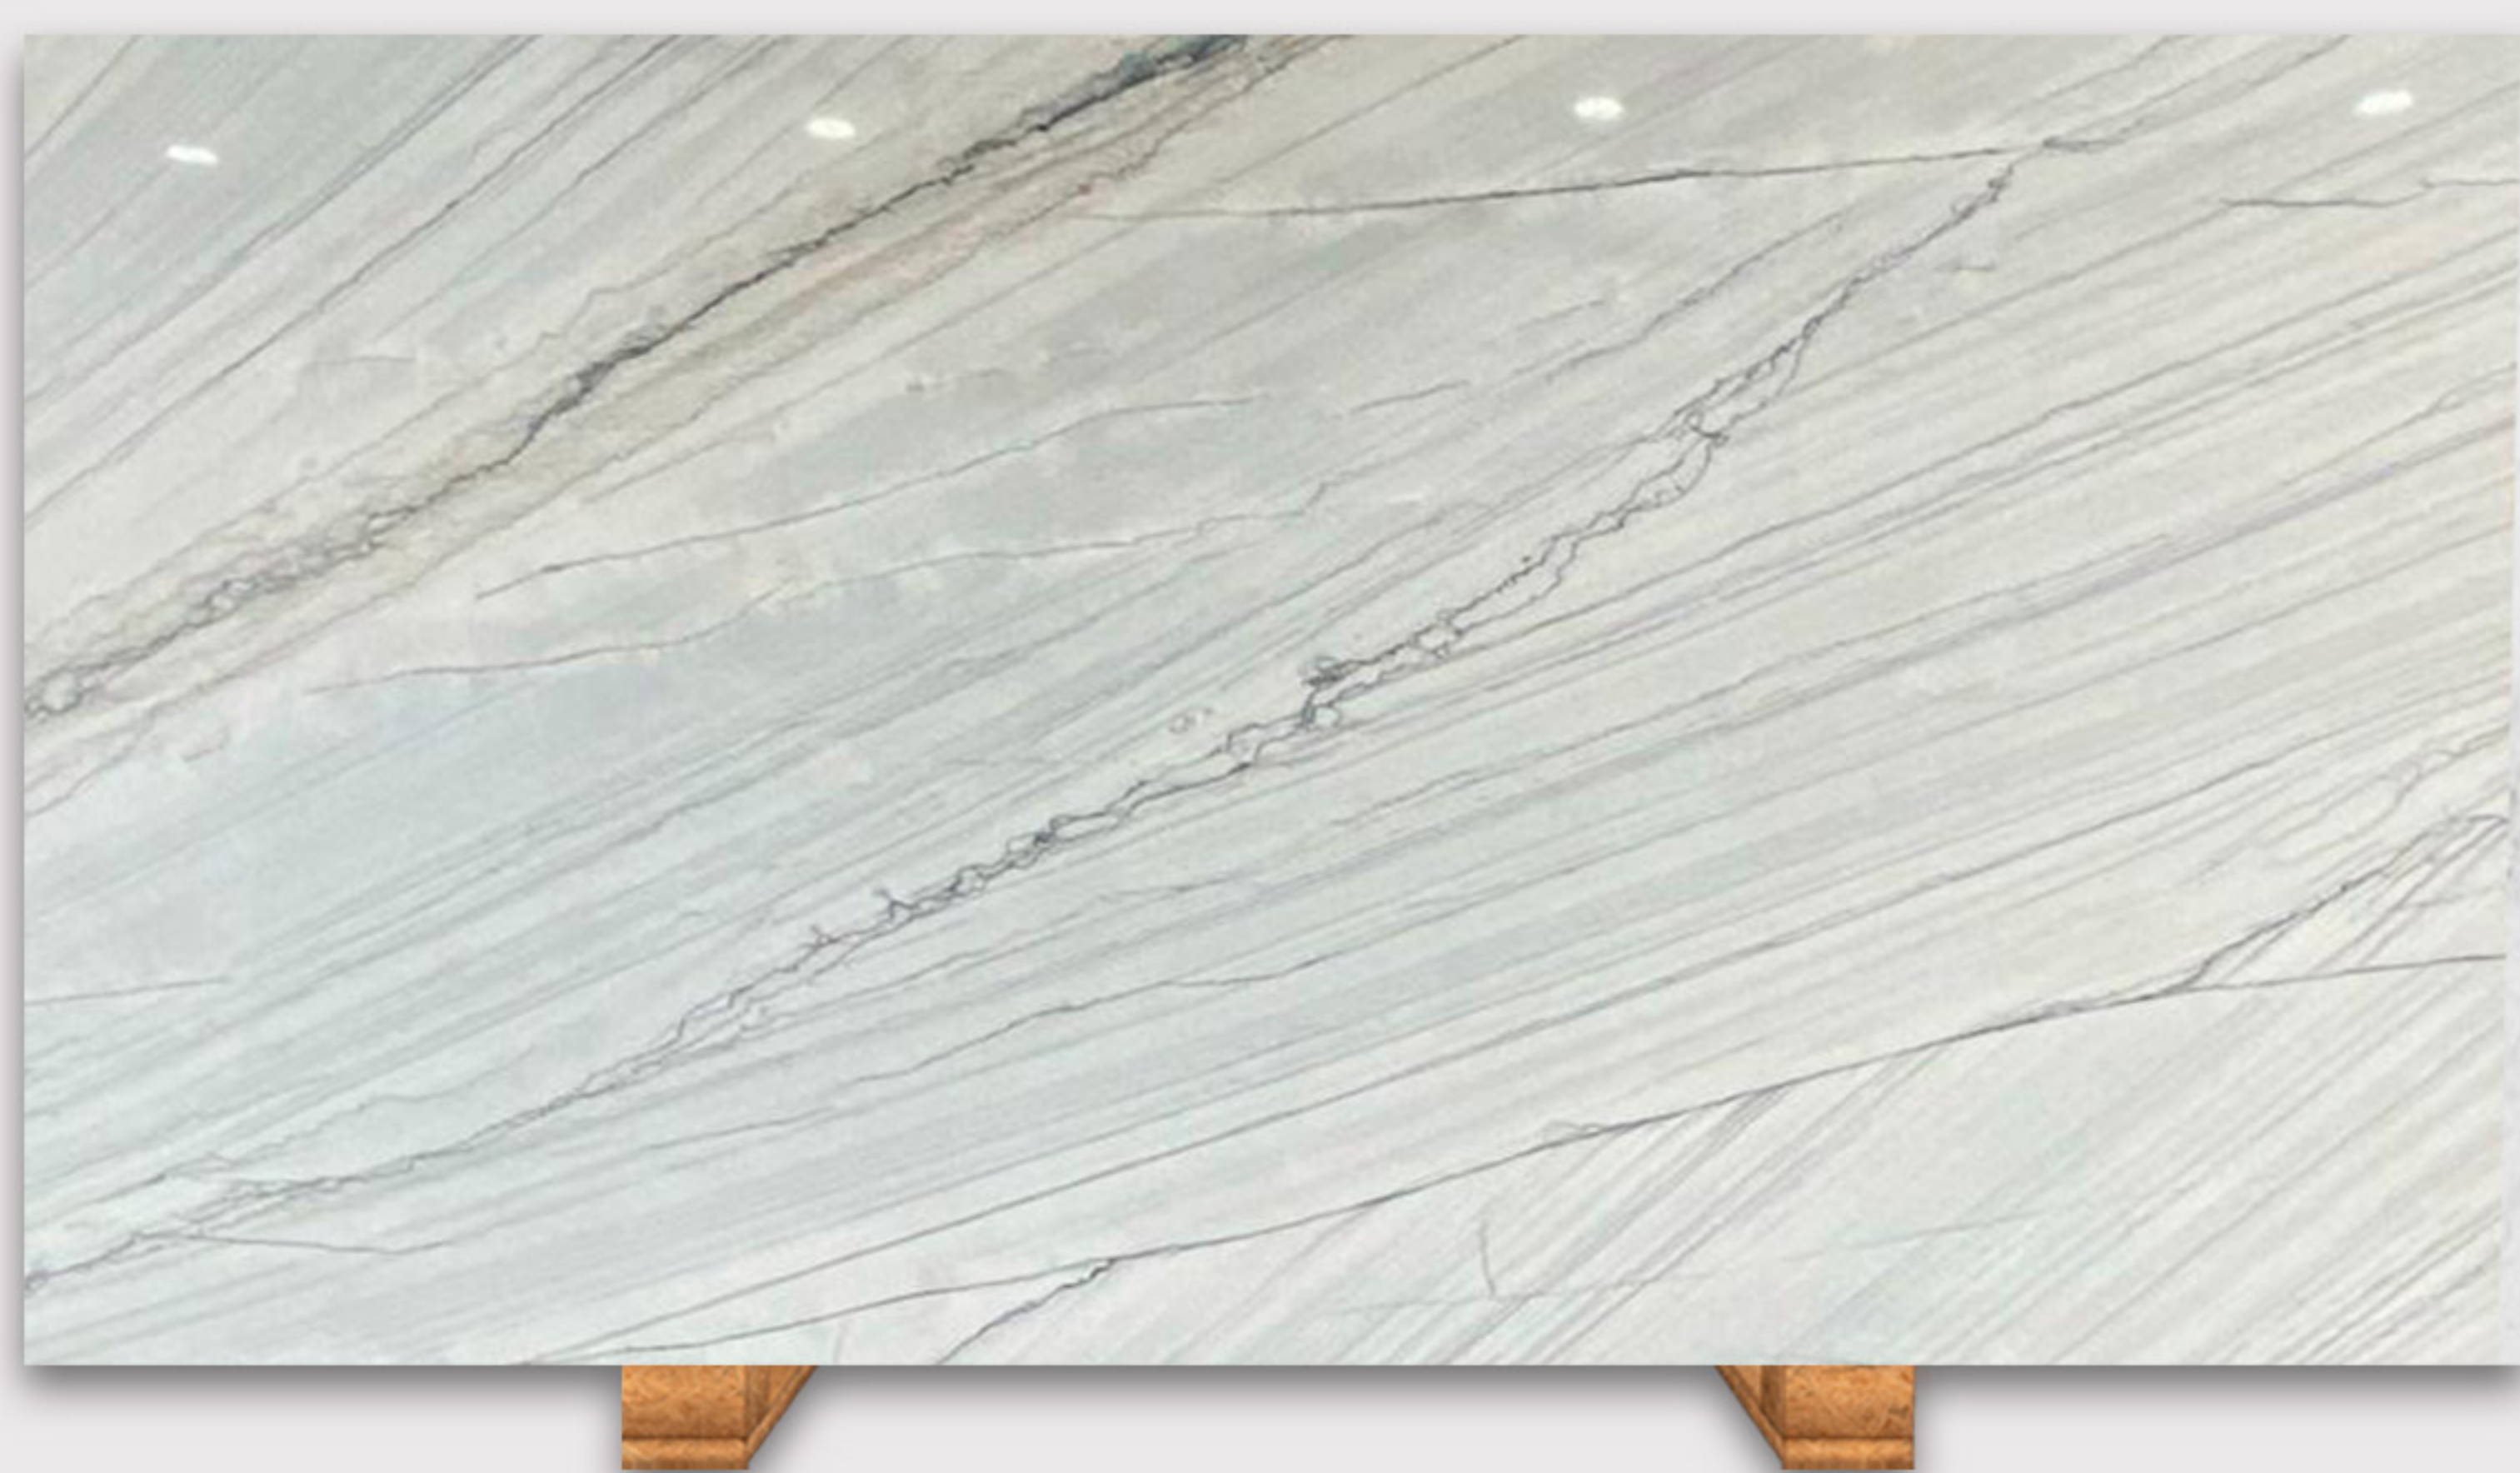

WIDTH (IN) - 125

HEIGHT (IN) - 75

LEBLON

WIDTH (IN) - 127

HEIGHT (IN) - 76

WHITE MACAUBAS

WIDTH (IN) - 117

HEIGHT (IN) - 76