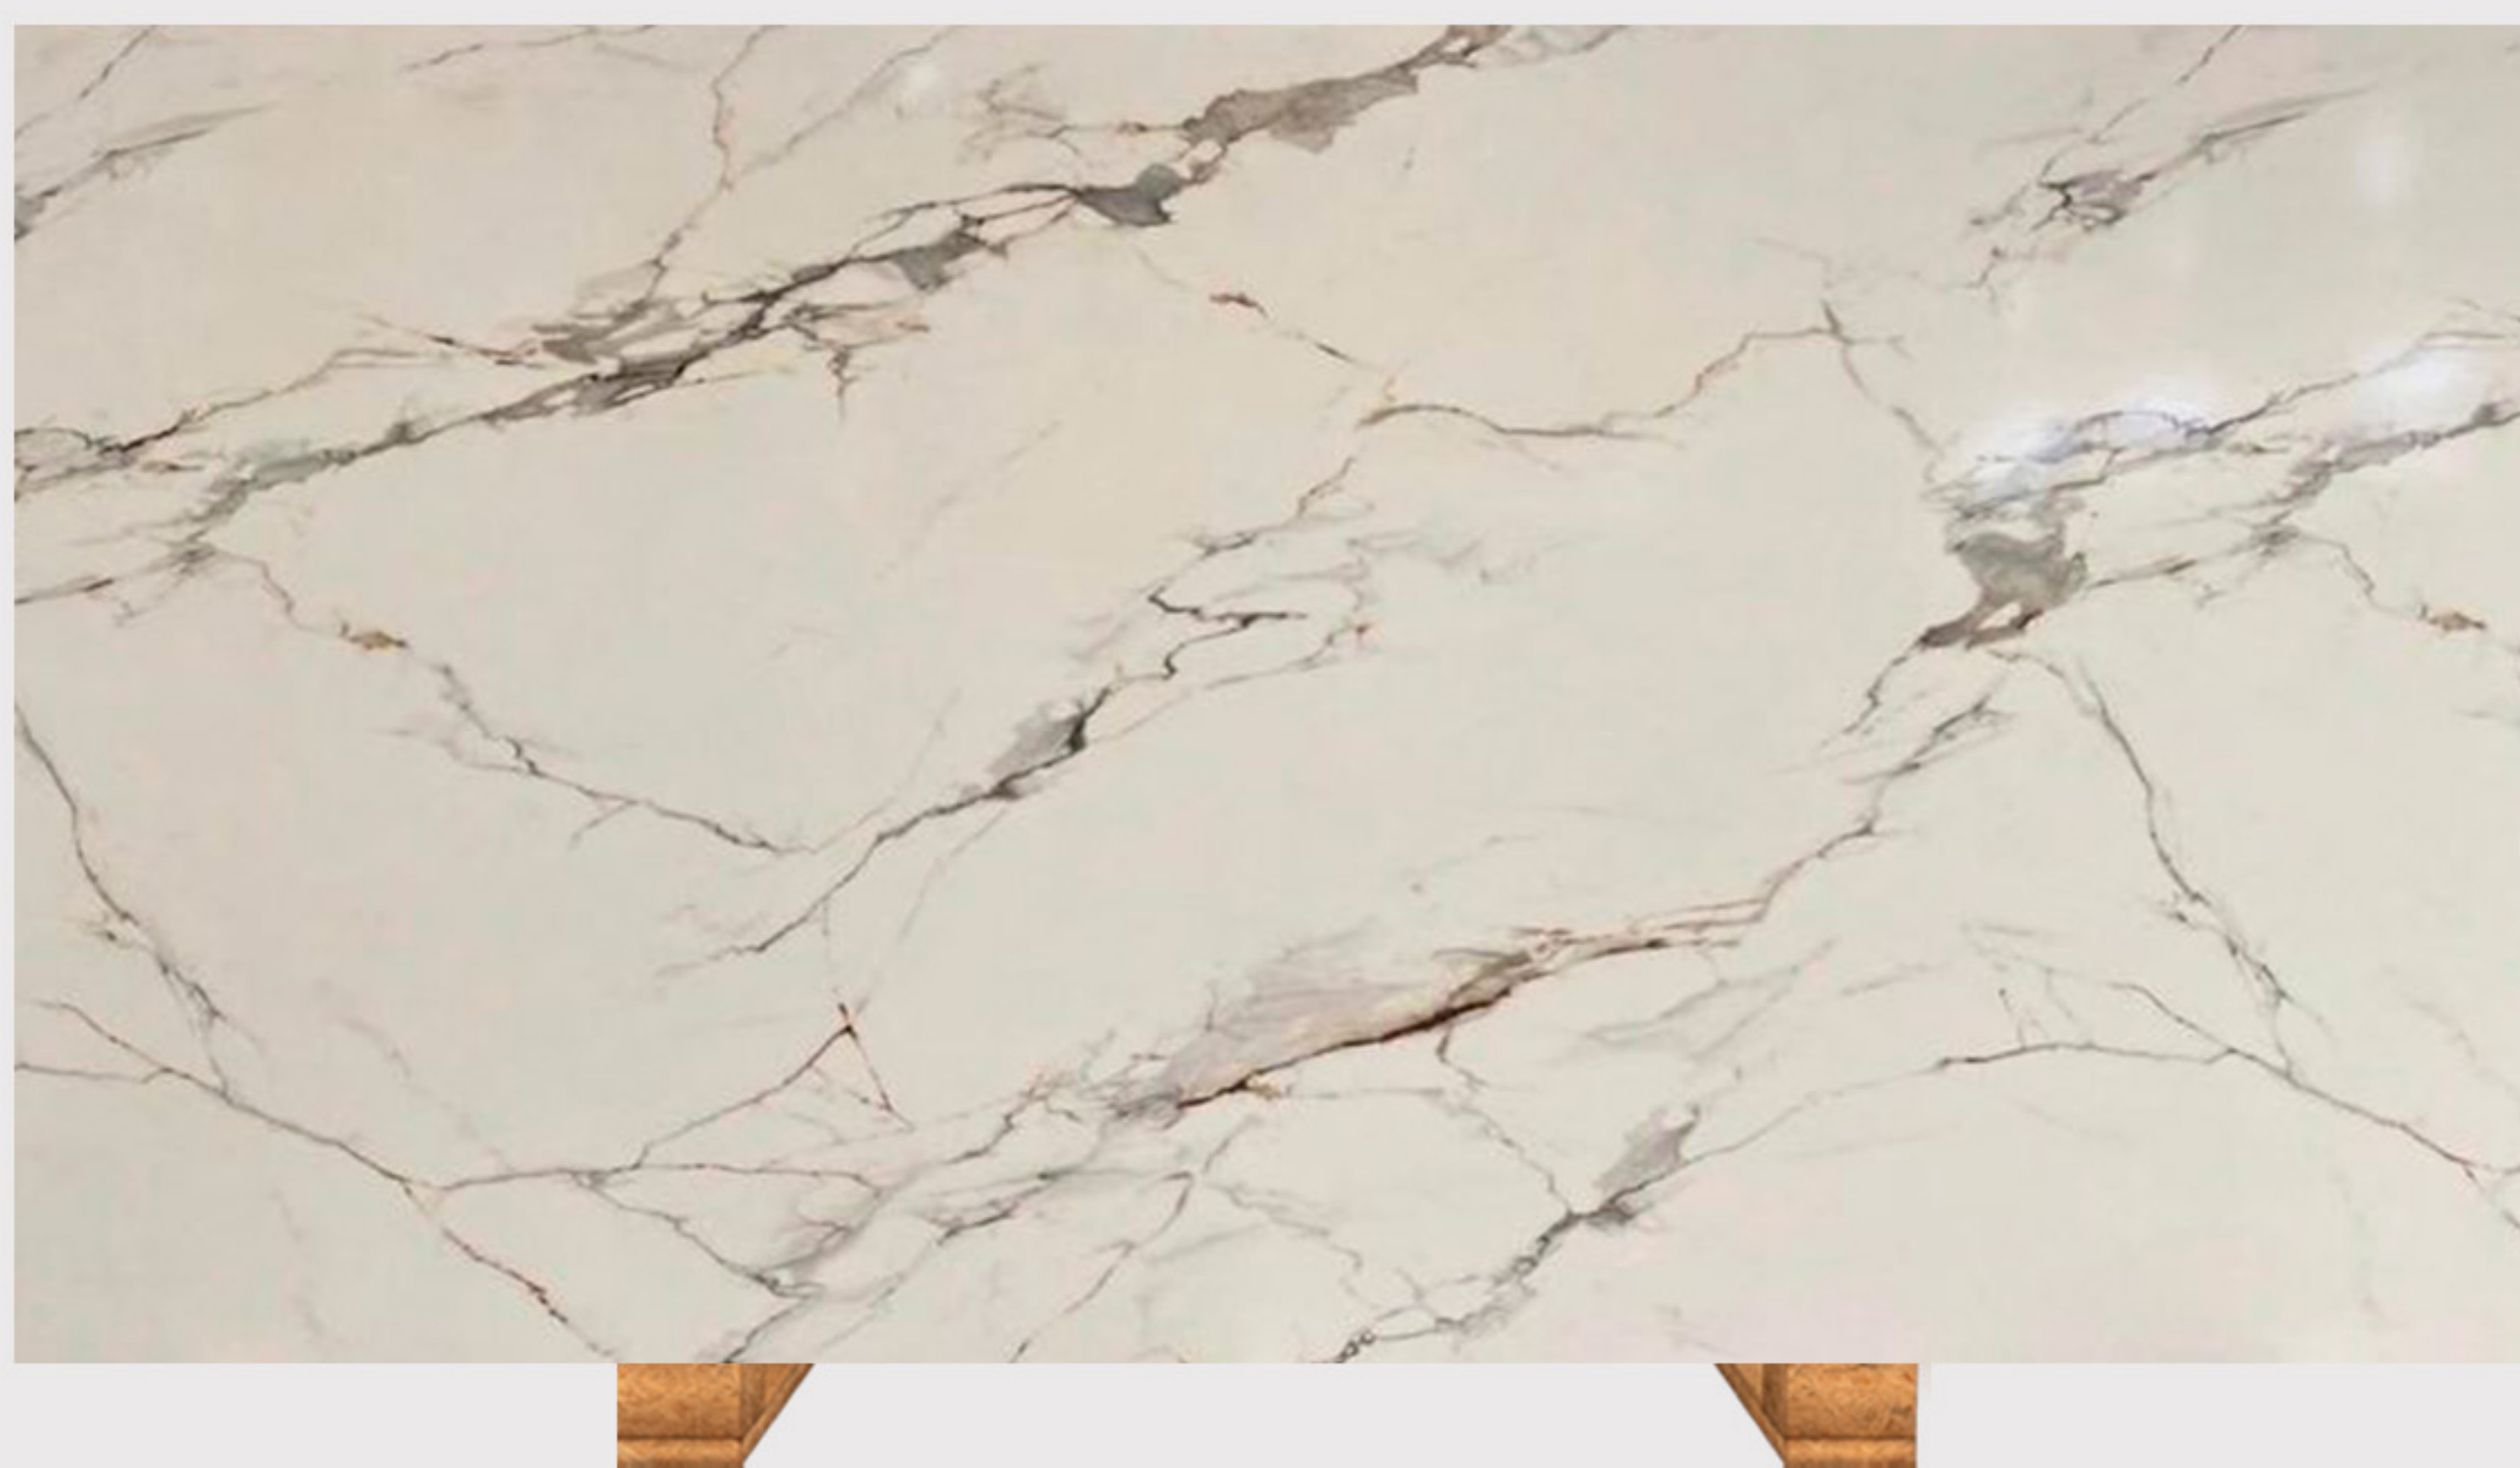

MARABELA

WIDTH (IN) - 126

HEIGHT (IN) - 63